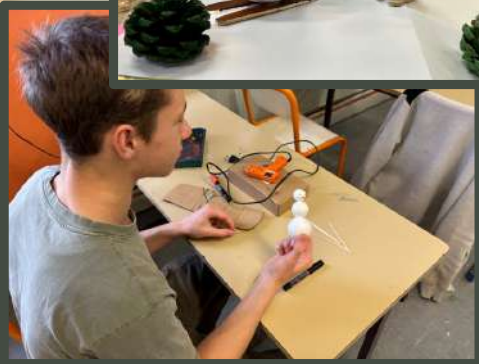

SAMEDI JOUR

*Ateliers créatifs
de Noël*