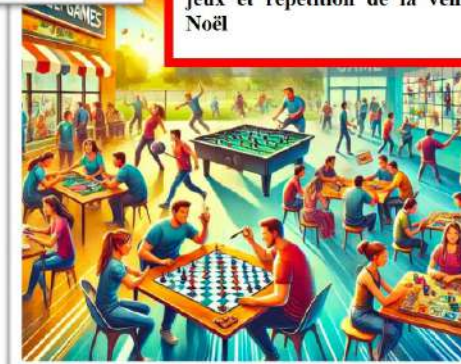

C'est Noël

Week-end 12

Au programme :

Un délicieux repas de Noël servi dans une ambiance chaleureuse et décorée pour l'occasion. Partageons ensemble ce moment gourmand et festif !

Des jeux amusants, plus **Tirage au sort de cadeaux de Noël** : chaque participant aura la chance de repartir avec un cadeau surprise.

Après-midi proposition de multi-jeux et répétition de la veillée de Noël

Créativité et Magie Festive !

Venez vivre la magie de Noël lors de notre atelier spécial décoration ! Cet événement est une occasion unique pour les adolescents de laisser libre cours à leur imagination en réalisant des créations originales et écologiques.